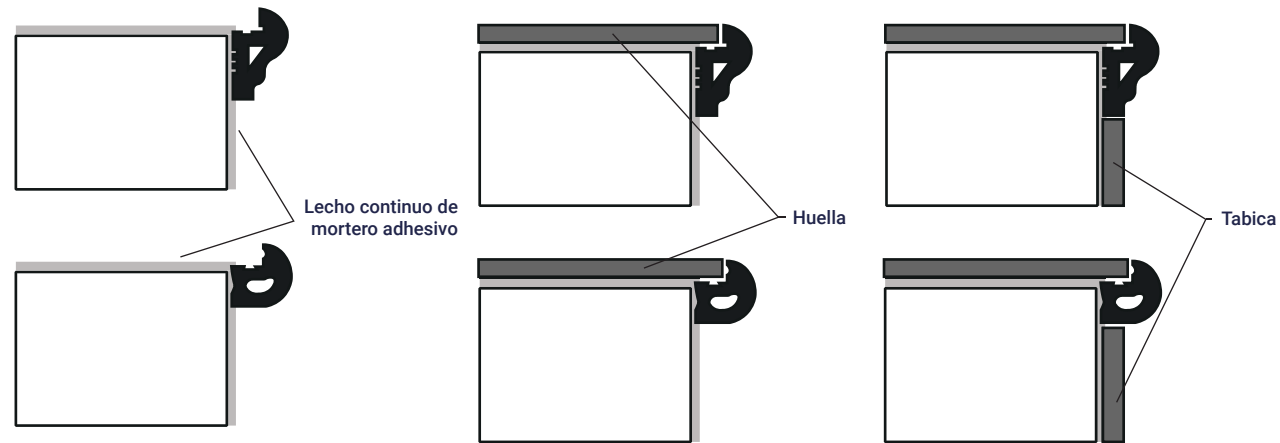

T 6101

T 6210

T 6202

ESQUEMA DE INSTALACIÓN

T-6202

EUROCANTO

12 mm • 2.5 m

Plata Brillo