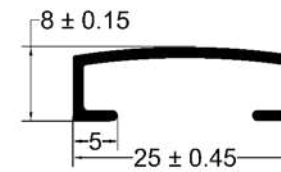

LISTELO LED

11.9 mm • 2.5 m

LISTELOS

8 mm • 2.5 m

PERFIL CRUZ

10 mm • 2.5 m

LISTELO XL

8 mm • 2.5 m