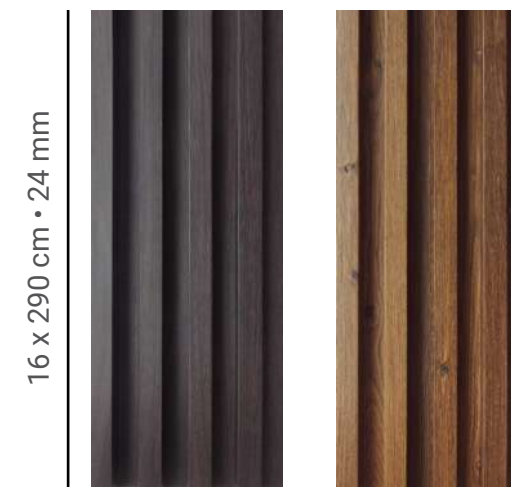

16 x 290 cm • 24 mm