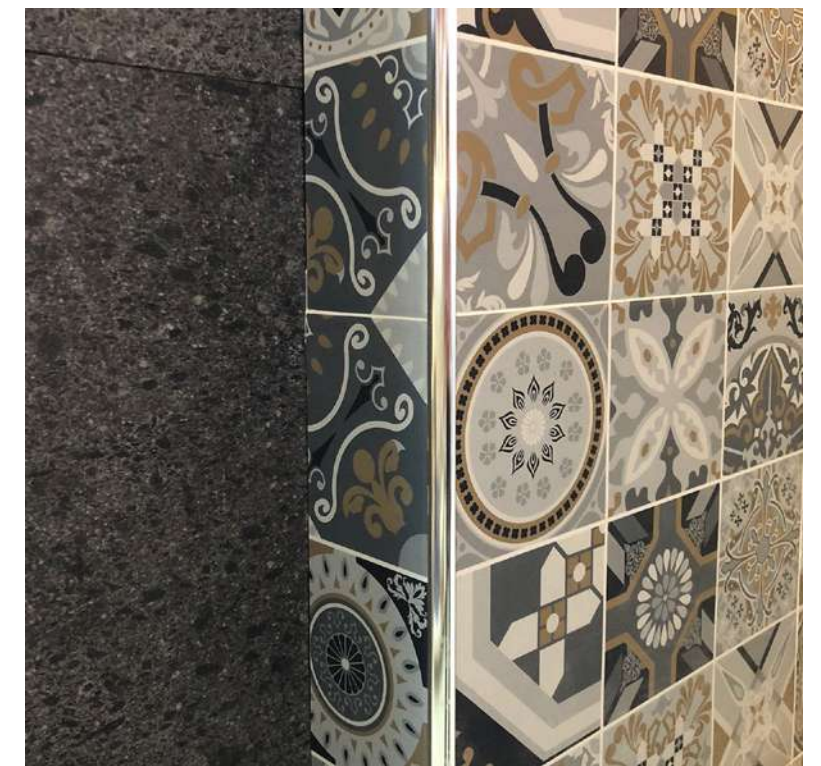

Plata Mate

Plata Cepillado

Blanco

Negro Brillo

Negro Mate

Negro Cepillado

Platino

12 mm • 2.5 m

Champagne Brillo Champagne Mate Cobre Cepillado Cobre Brillo

Cobre Mate Oro Brillo Oro Mate Rose Gold

Mármol Blanco Beige Camel Gris Claro

Arena Oxford Carbón

MULTIUSOS

12 mm • 2.5 m

Plata Brillo Plata Mate Plata Cepillado Blanco