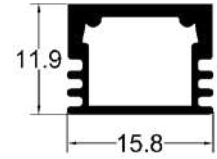

LISTELO LED

11.9 mm • 2.5 m

LED Plata Mate