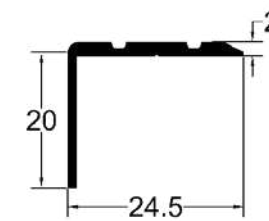

Peldaño Plata Mate