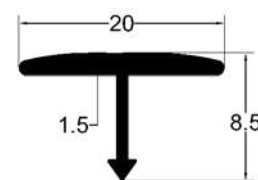

Cobre Mate

Arena

Oro Brillo

Oro Mate

Multiusos Oro Brillo

Multiusos Plata Cepillado

PERFIL T

8.5 mm • 2.5 m