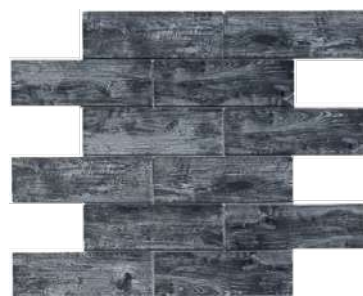

Dallas
Vidrio
30 x 30 cm x 8 mm

Boston
Vidrio
30 x 30 cm x 8 mm

Dakota
Vidrio
30 x 30 cm x 8 mm

Malla Inna

Malla Miami

Malla Estonia

Malla Galicia

Relación de piezas en 1 m²