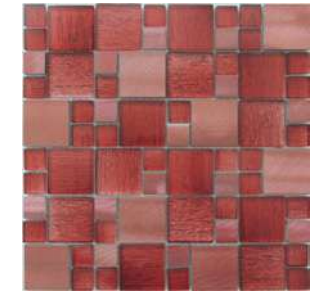

Cleveland
Vidrio y aluminio
30 x 30 cm x 8 mm