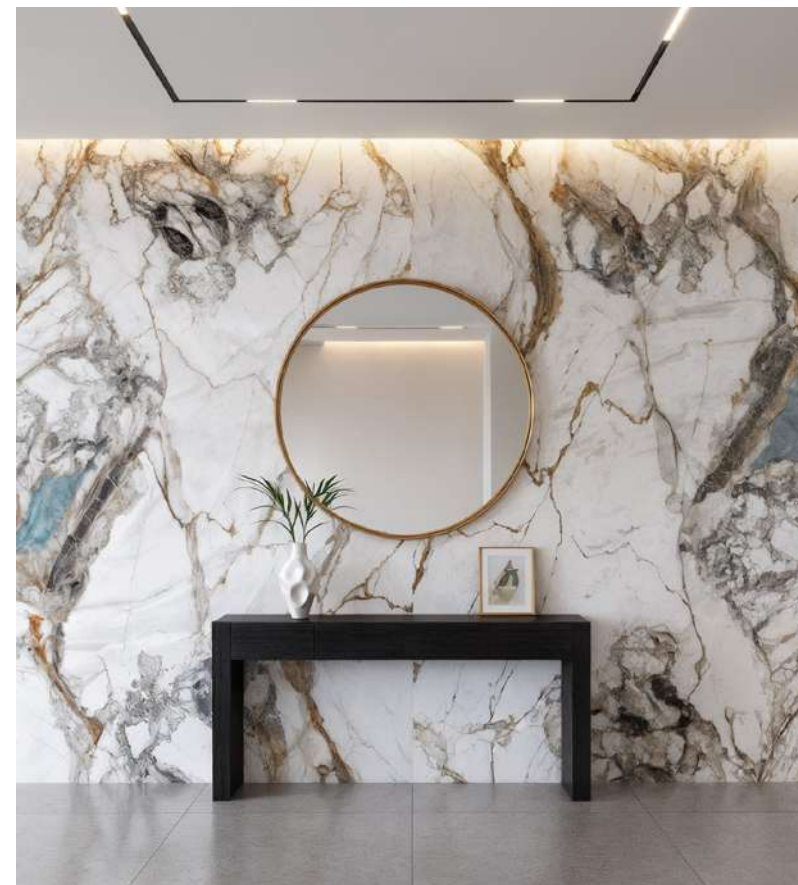

122 x 244 cm · 3 mm

¡NUEVO!

Bali
26

www.tiles2000.com

122 x 244 cm · 3 mm

Relación de piezas en 1 m²

PRODUCTO	FORMATO	NÚM. PIEZAS
LÁMINA PVC	122x244cm	0.33