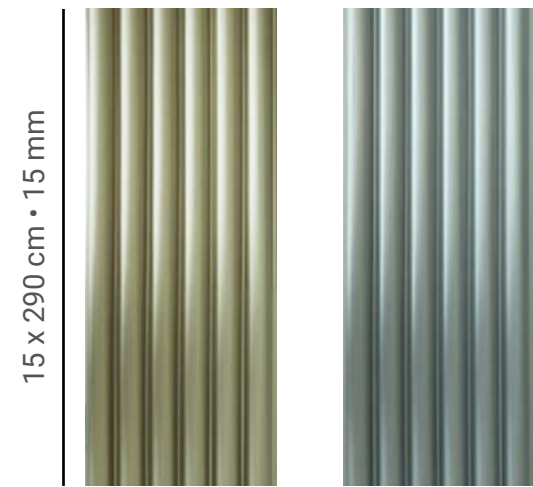

WPC INTERIOR

Hudson Silk

Aura Marquina

Relación de piezas en 1 m²

PRODUCTO	FORMATO	NÚM. PIEZAS
WPC	16x290 cm	2.15

15 x 290 cm • 15 mm

Wave Oro

Wave Silver