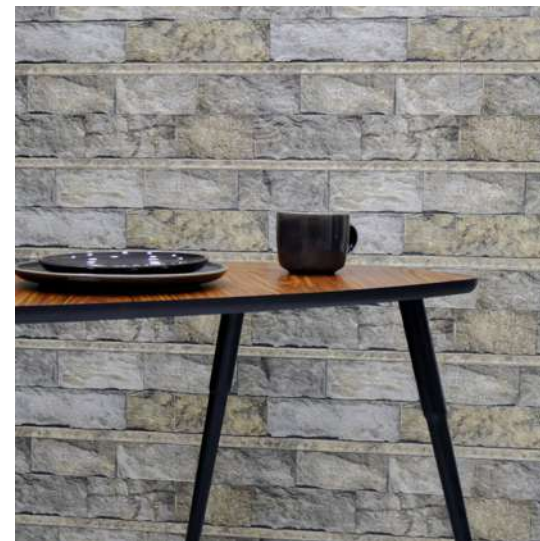

Relación de piezas en 1 m²

PRODUCTO	FORMATO	NÚM. PIEZAS
FACHALETA	30x60cm	5.55

30 x 45 cm 9.5 mm

Relación de piezas en 1 m²

PRODUCTO	FORMATO	NÚM. PIEZAS
FACHALETA	30x45cm	7.40

¡NUEVO!

¡NUEVO!

Lava Basil