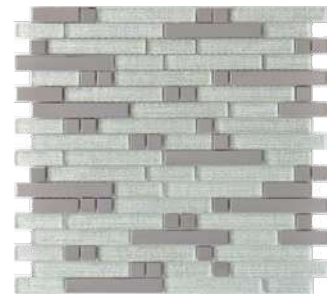

Frizia
Vidrio y acero inoxidable
30 x 30 cm x 8 mm