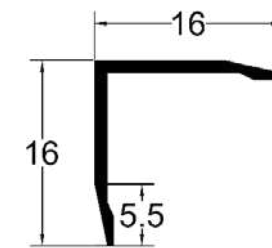

Ángulo Plata Mate