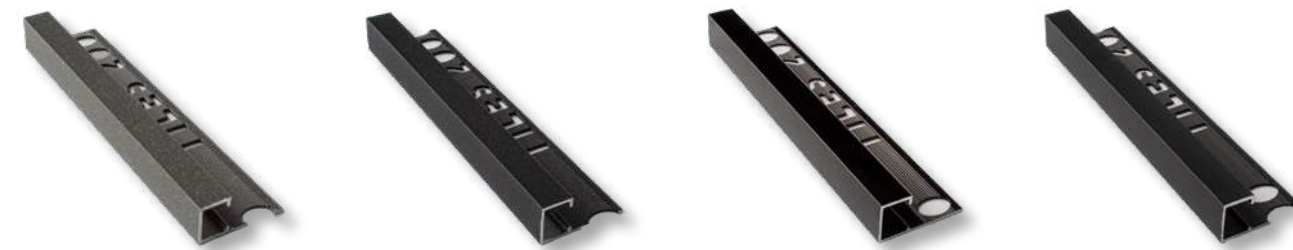

Champagne Brillo Champagne Mate Cobre Cepillado Cobre Brillo

Cobre Mate Oro Brillo Oro Mate Rose Gold

Mármol Blanco Beige Camel Gris Claro

Arena Oxford Carbón

MULTIUSOS

12 mm • 2.5 m

Plata Brillo Plata Mate Plata Cepillado Blanco