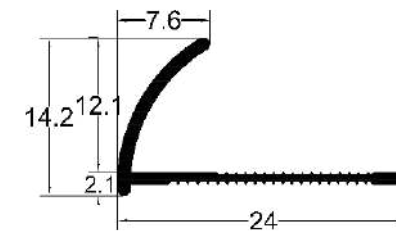

Plata Mate

Plata Cepillado

Blanco

Negro Brillo

Negro Mate

Negro Cepillado

Platino

12 mm • 2.5 m