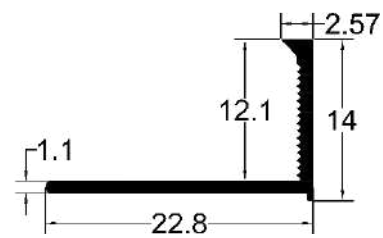

Negro Brillo

Negro Mate

Oro Brillo

Perfil L Plata Cepillado

ÁNGULOS 16 mm • 2.5 m

Plata Brillo

Plata Mate

Plata Cepillado