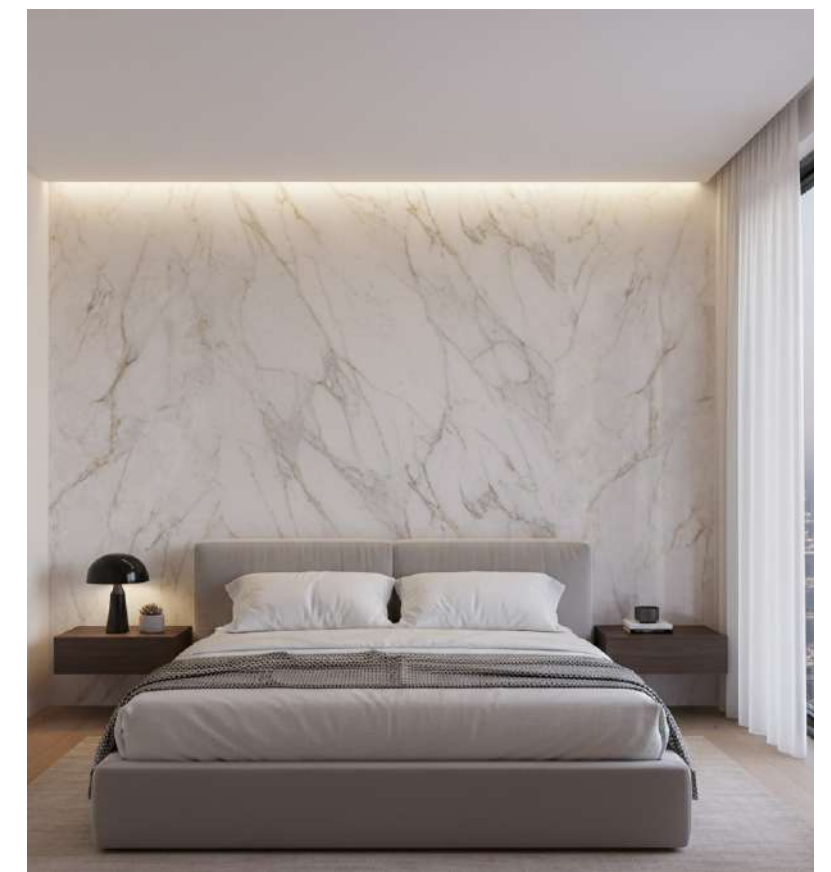

Tiffany

www.tiles2000.com

Supreme Grey

122 x 244 cm · 3 mm

¡NUEVO!

Bali

Venato Black

Petra Nero