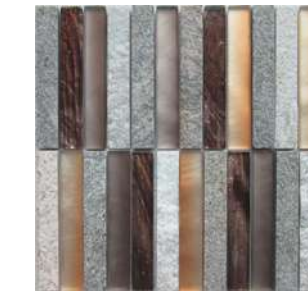

Juno *¡NUEVO!*
Vidrio y piedra
30 x 30 cm x 8 mm