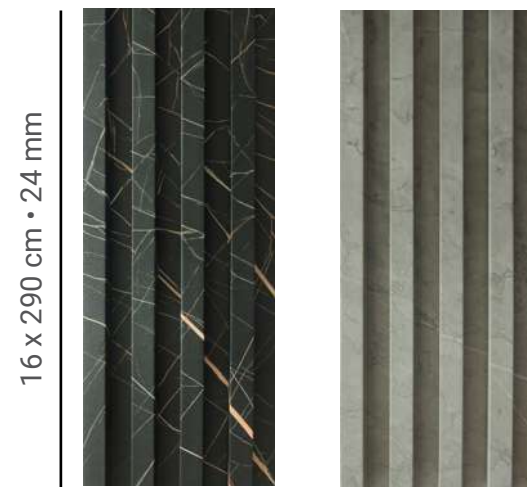

WPC INTERIOR

Hudson Silk

Aura Marquina

Relación de piezas en 1 m²

PRODUCTO	FORMATO	NÚM. PIEZAS
WPC	16x290 cm	2.15

15 x 290 cm • 15 mm

Wave Oro

Wave Silver