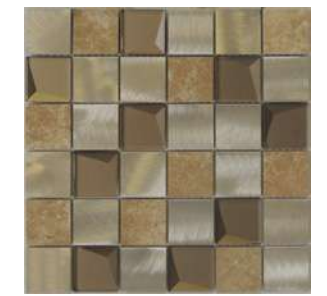

Miami
Vidrio, aluminio y piedra
30 x 30 cm x 8 mm