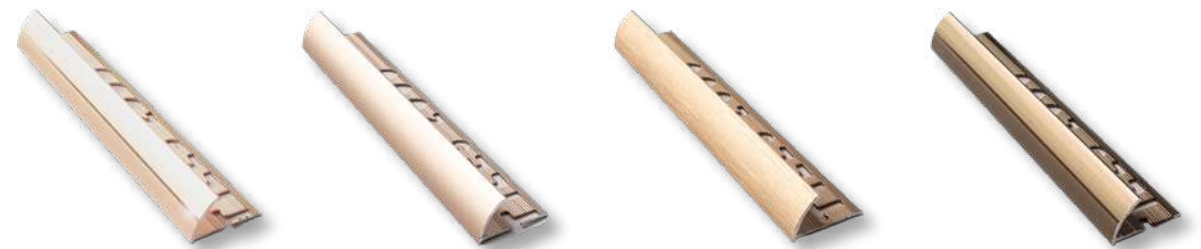

Plata Mate

Plata Cepillado

Blanco

Negro Brillo

Negro Mate

Negro Cepillado

Platino

12 mm • 2.5 m