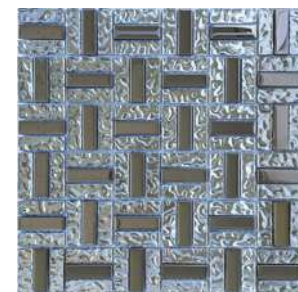

Turin beige
Vidrio y mármol
30 x 30 cm x 8 mm

Malla Austin

Malla Emmy

Malla Donato

Malla Columbia

PRODUCTO	FORMATO	NÚM. PIEZAS
MALLAS	30x30cm	11.11

Everton
Vidrio
30 x 30 cm x 5 mm

Eli
Vidrio
30 x 30 cm x 5 mm

Echo
Vidrio
30 x 30 cm x 5 mm

Chocolate
Vidrio
32 x 32 cm x 4 mm

Azul cobalto
Vidrio
32 x 32 cm x 4 mm

Negro
Vidrio
32 x 32 cm x 4 mm

Fénix
Vidrio
30 x 30 cm x 5 mm

Ella
Vidrio
30 x 30 cm x 5 mm

Grecia
Vidrio
30 x 30 cm x 6 mm

Iberia
Vidrio
30 x 30 cm x 5 mm

Hannah
Vidrio
30 x 30 cm x 5 mm

Hope
Vidrio
30 x 30 cm x 4 mm

Gales
Vidrio
30 x 30 cm x 5 mm

Gigi
Vidrio
30 x 30 cm x 5 mm

Malla Eli

Malla Fénix

Malla Iberia