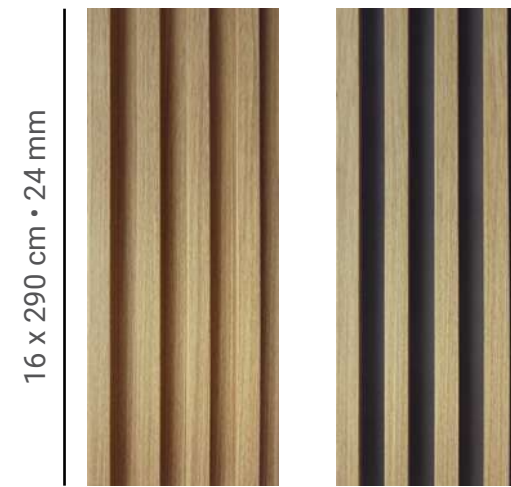

Flat Nogal

16 x 290 cm • 24 mm

Ebano

Parota

Maple

Castaño

16 x 290 cm • 24 mm

Roble