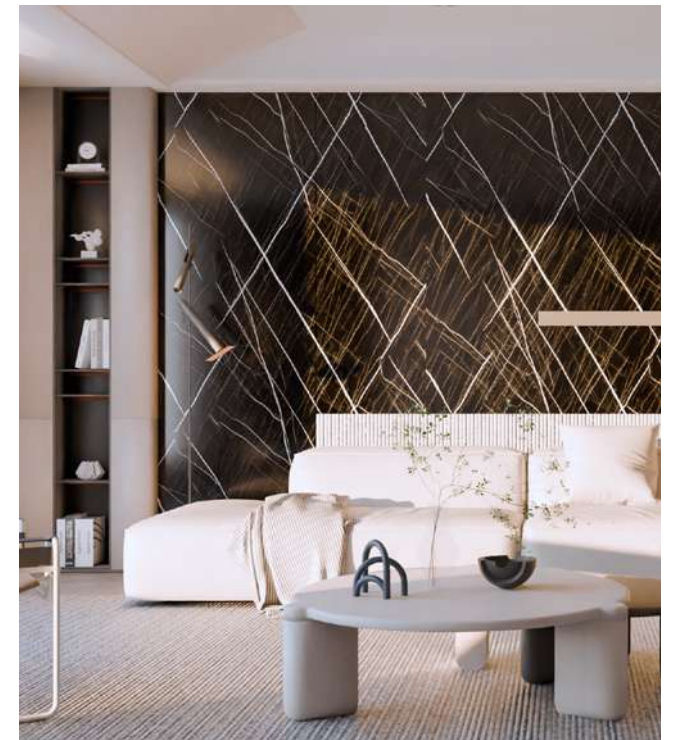

Mont Blanc

Bali
26

Petra Nero

www.tiles2000.com

122 x 244 cm · 3 mm

Mármol Negro

Mármol Gris

Mármol Negro